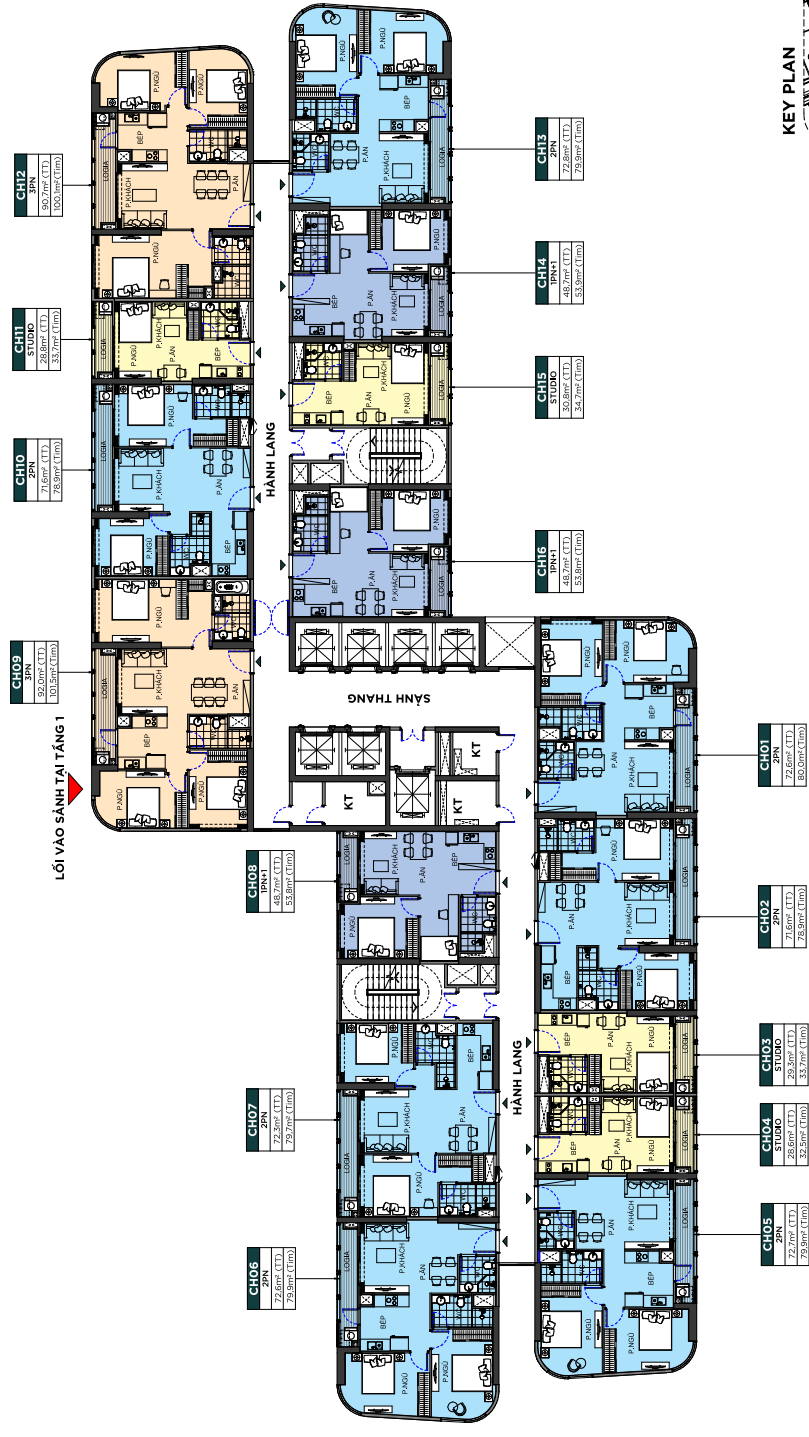

MẶT BẰNG TẦNG CĂN HỘ DỰ ÁN VINHOMES GRAND PARK TÒA BE7 TẦNG ĐIỂN HÌNH (CHỈ MANG TÍNH THAM KHẢO)

GHI CHU	PN	PN+1
CĂN 3 PHÒNG NGỦ		
CĂN 2 PHÒNG NGỦ		
CĂN 1 PHÒNG NGỦ		
CĂN STUDIO		

* Mọi thông tin trong tài liệu này đúng tại thời điểm phát hành và có thể được điều chỉnh mà không cần thông báo trước.
 * Thông số bán vé là tương đối. Thông số chính thức của từng căn sẽ được quy định tại văn bản ký kết giữa Chủ đầu tư và Khách hàng.