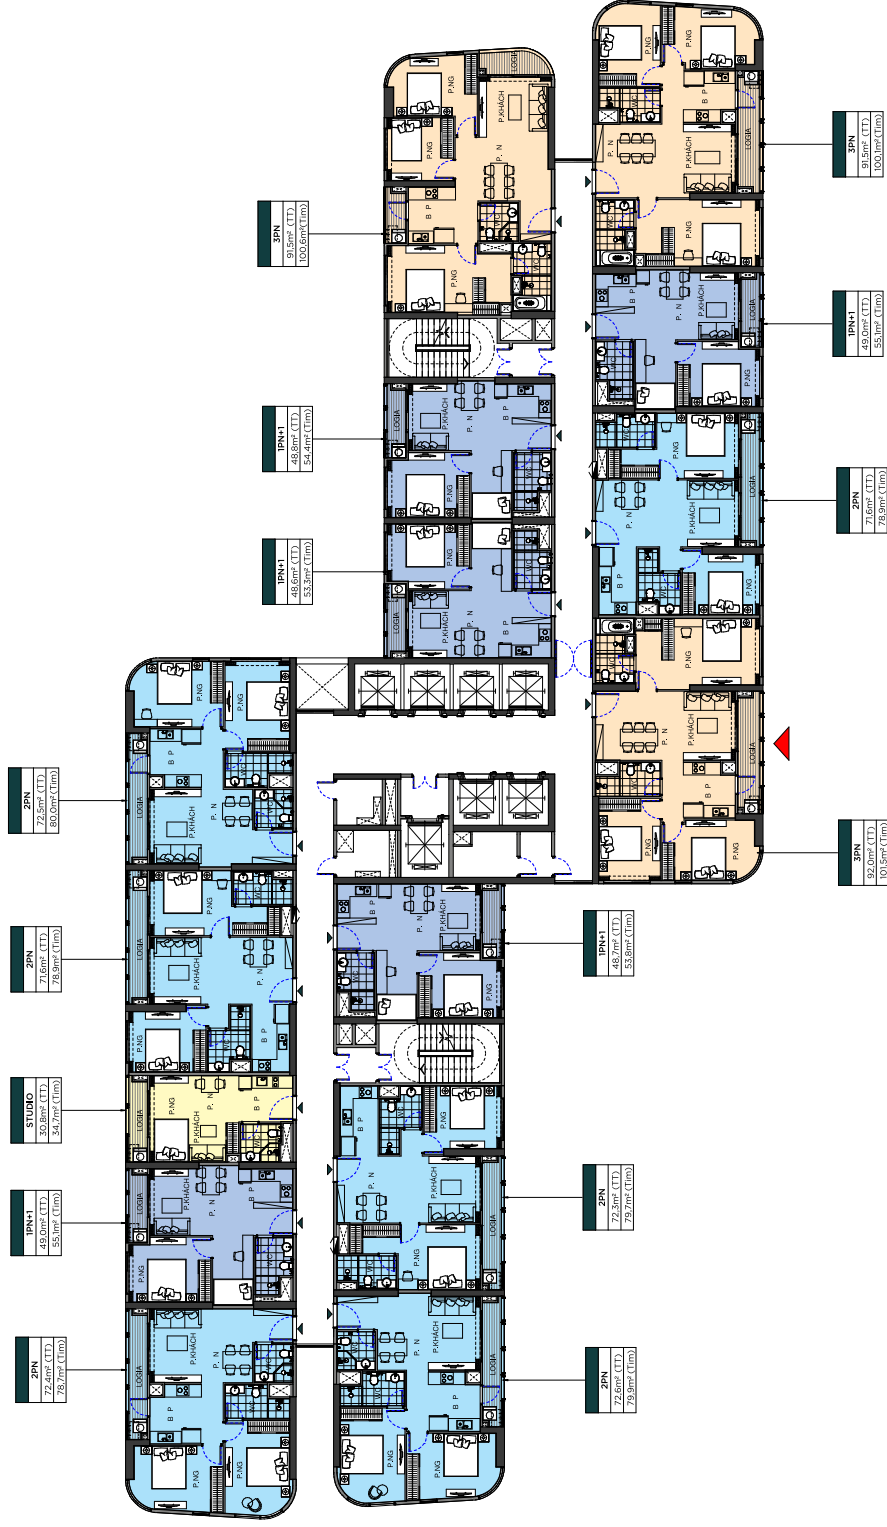

MẶT BẰNG TẦNG CĂN HỘ DỰ ÁN VINHOMES GRAND PARK TÒA BÈI TẦNG ĐIỂN HÌNH (CHỈ MANG TÍNH THAM KHẢO)

	CĂN 3 PHÒNG NGỦ
	CĂN 2 PHÒNG NGỦ
	CĂN 1 PHÒNG NGỦ
	CĂN STUDIO

* Mọi thông tin trong tài liệu này dừng tại thời điểm phát hành và có thể được điều chỉnh mà không cần thông báo trước.
 * Thông số bản vẽ là tương đối. Thông số chính thức của từng căn sẽ được quy định tại văn bản ký kết giữa Chủ đầu tư và Khách hàng.